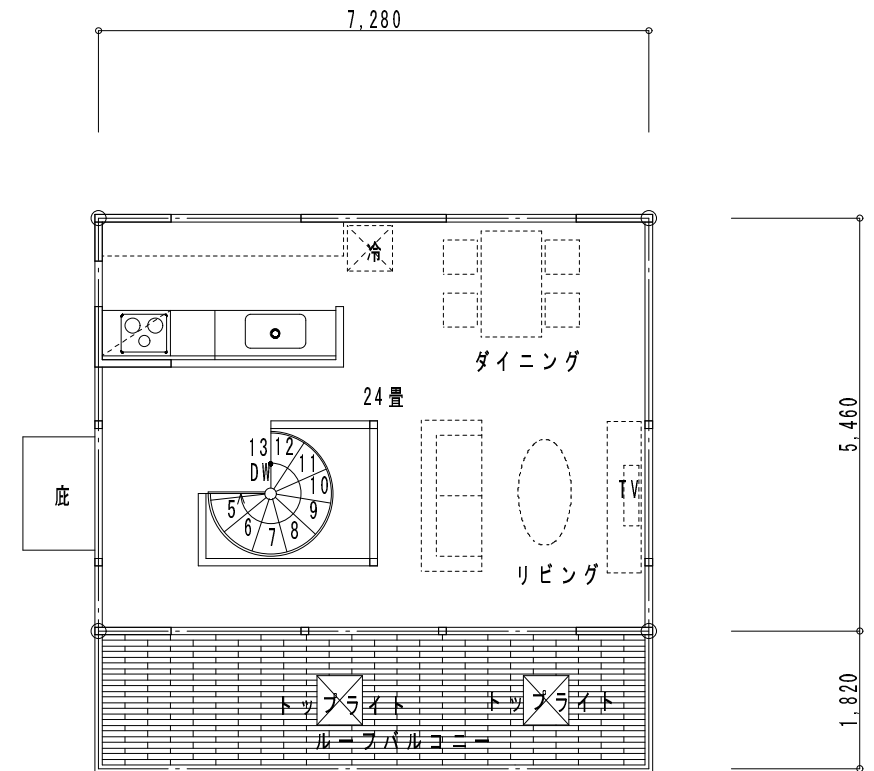

延床面積 95㎡ (27.8坪)

配置図兼1階平面図 53㎡

2階平面図 39㎡