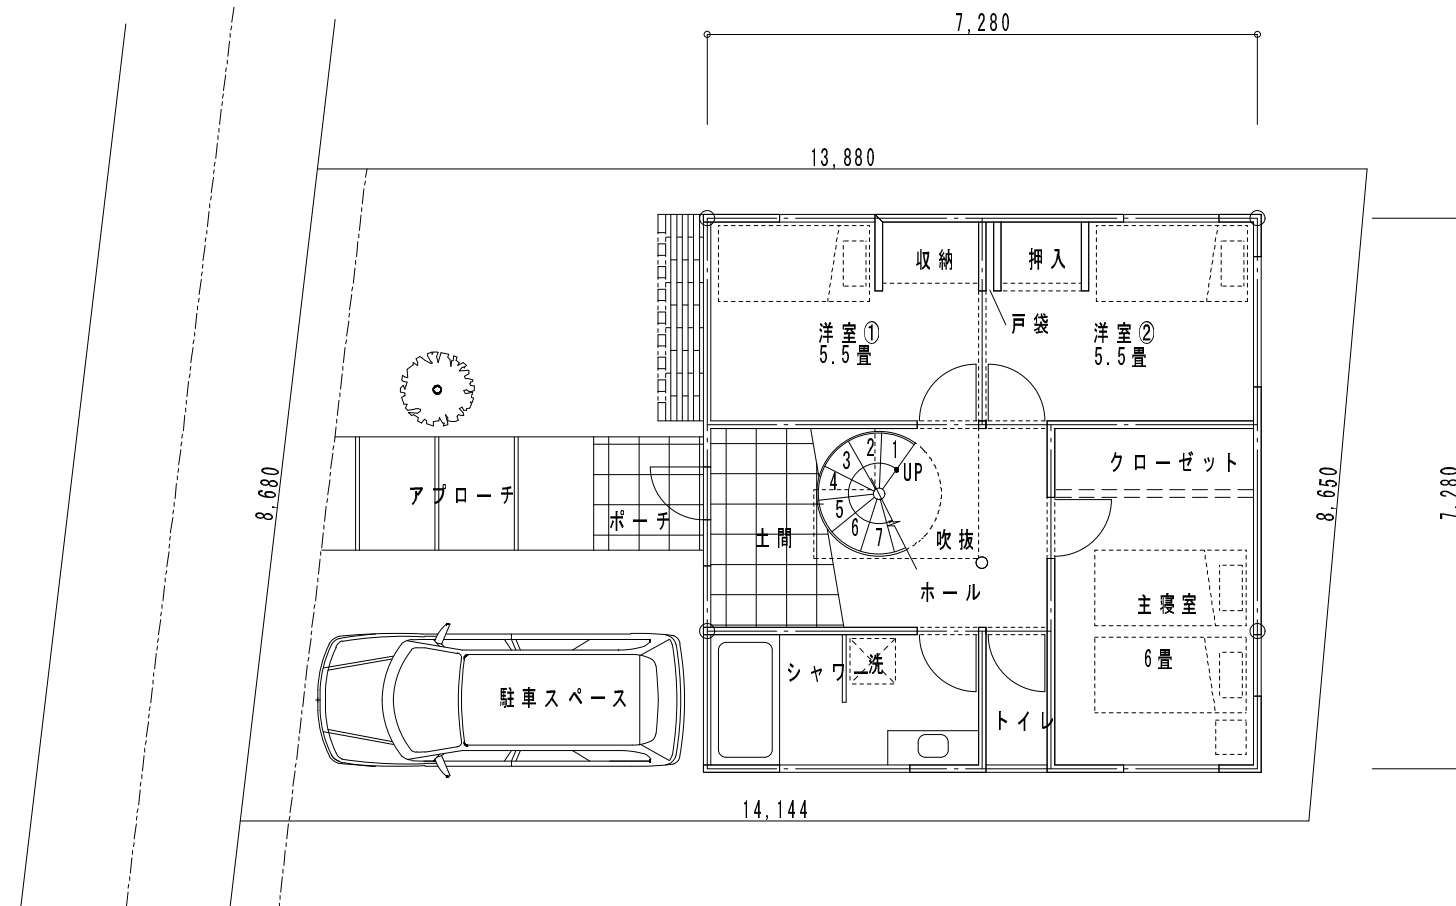

延床面積 95㎡ (27.8坪)

配置図兼1階平面図 53㎡

2階平面図 39㎡